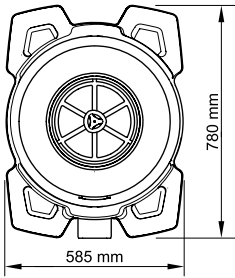

Gravitation

= 8000 - 12000 l/h

Pump

= 8000 - 20000 l/h

A

B

C

D