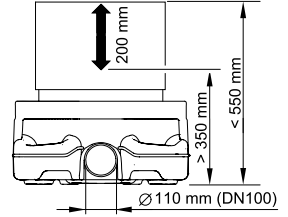

Gravitation

= 8000 - 12000 l/h

Pump

= 8000 - 20000 l/h

A

B

C

D