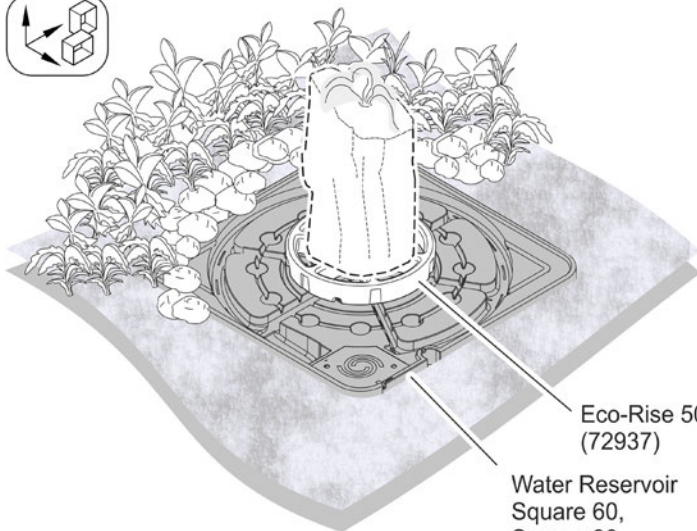

## Water Reservoir

Square 60, Square 90, Square 120

**Water Reservoir Square 60**  
(72934)

**Water Reservoir Square 90, 120**  
(93430, 90199)

WRR0015

**Eco-Rise 50**  
(72937)

**Water Reservoir**  
Square 60,  
Square 90,  
Square 120

WRR0002

	<b>Water Reservoir Square 60</b>	<b>Water Reservoir Square 90</b>	<b>Water Reservoir Square 120</b>
<b>V</b>	75 l	260 l	290 l
	<ul style="list-style-type: none"> <li>• Aquarius Universal Classic 2000</li> </ul>	<ul style="list-style-type: none"> <li>• Aquarius Universal Premium 12000</li> </ul>	<ul style="list-style-type: none"> <li>• Aquarius Universal Premium 12000</li> <li>• AquaMax Eco Classic 17500</li> </ul>

### Water Reservoir Square 60

### Water Reservoir Square 90