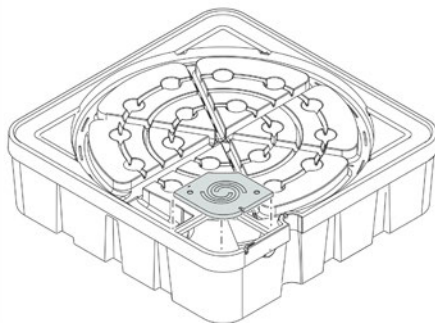

## Water Reservoir

Square 60, Square 90, Square 120

**Water Reservoir Square 60**  
(72934)

**Water Reservoir Square 90, 120**  
(93430, 90199)

WRR0015

**Eco-Rise 50**  
(72937)

**Water Reservoir**  
Square 60,  
Square 90,  
Square 120

WRR0002

	<b>Water Reservoir Square 60</b>	<b>Water Reservoir Square 90</b>	<b>Water Reservoir Square 120</b>
<b>V</b>	75 l	260 l	290 l
	<ul style="list-style-type: none"> <li>• Aquarius Universal Classic 2000</li> </ul>	<ul style="list-style-type: none"> <li>• Aquarius Universal Premium 12000</li> </ul>	<ul style="list-style-type: none"> <li>• Aquarius Universal Premium 12000</li> <li>• AquaMax Eco Classic 17500</li> </ul>

### Water Reservoir Square 60

### Water Reservoir Square 90, Square 120

Square 120: max. 3 × Ø 38 mm  
Square 90: max. 3 × Ø 19 mm

A

Beispiel - Example - Exemple - Ejemplo

Water Reservoir Square 120:  $\varnothing = 110$  cm  
Water Reservoir Square 90:  $\varnothing = 80$  cm