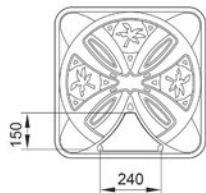

## Water Reservoir

Square 60, Square 90, Square 120

**Water Reservoir Square 60**  
(72934)

**Water Reservoir Square 90, 120**  
(93430, 90199)

WRR0015

**Eco-Rise 50**  
(72937)

**Water Reservoir**  
Square 60,  
Square 90,  
Square 120

WRR0002

	<b>Water Reservoir Square 60</b>	<b>Water Reservoir Square 90</b>	<b>Water Reservoir Square 120</b>
<b>V</b>	75 l	260 l	290 l
	<ul style="list-style-type: none"> <li>• Aquarius Universal Classic 2000</li> </ul>	<ul style="list-style-type: none"> <li>• Aquarius Universal Premium 12000</li> </ul>	<ul style="list-style-type: none"> <li>• Aquarius Universal Premium 12000</li> <li>• AquaMax Eco Classic 17500</li> </ul>

### Water Reservoir Square 60

### Water Reservoir Square 90, Square 120

Square 120: max. 3 × Ø 38 mm  
Square 90: max. 3 × Ø 19 mm

A

Beispiel - Example - Exemple - Ejemplo

Water Reservoir Square 120:  $\varnothing = 110$  cm  
Water Reservoir Square 90:  $\varnothing = 80$  cm