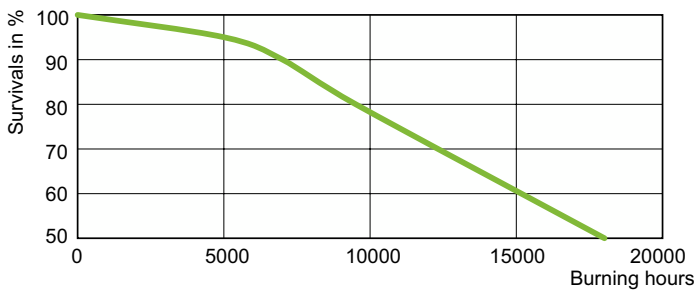

Lifetime

LDLE_SONTHORT_0010-Life expectancy diagram